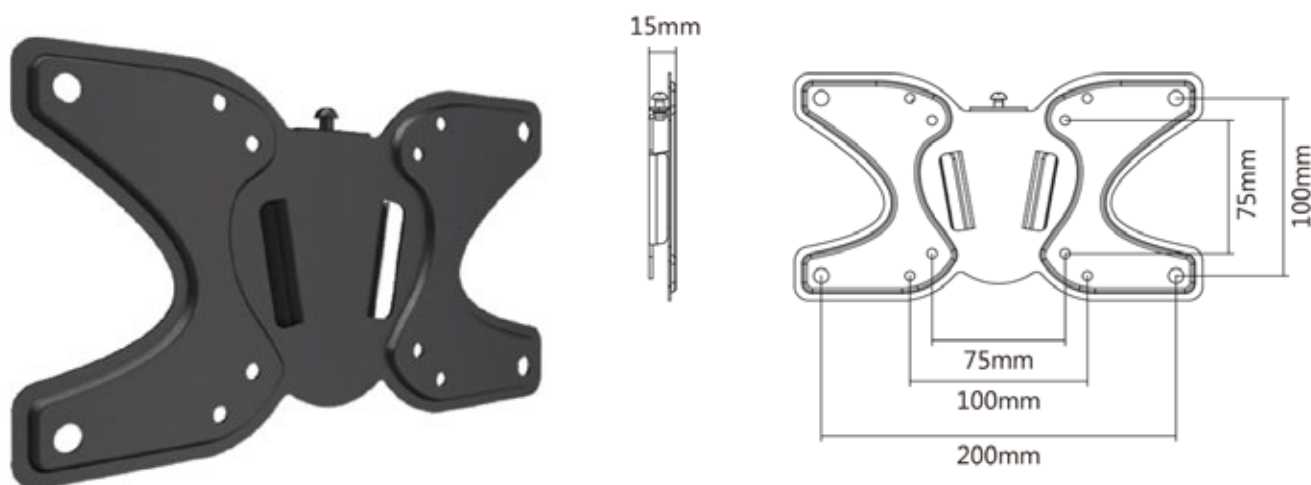

Suport TV de perete Blackmount KM20-21F pentru ecrane intre 13"-26", max.25kg

Descriere:

Suportul KM20-21F ultra subtire este creat pentru a accentua design-ul elegant si foarte subtire a televizoarelor cu ecran pozitionandu-le la o distanta de numai 15 mm de la perete. Design-ul din doua piese asigura o instalare simpla si rapida. Sustine cele mai multe televizoare cu diagonale intre 13"-32", cu o greutate de pana la 25kgs/55lbs. Standard VESA: 75x75, 100x100 si 200x100.

CARACTERISTICA	VALOARE
Diagonala minima (inch)	13
Montare pe	perete
Culoare	NEGRU
Diagonala maxima (inch)	27
Greutate maxima suportata (kg)	25
Inclinare orizontala	NU
Inclinare verticala	NU
Compatibilitate VESA	100 x 100 200 x 100 50 x 50 75 x 75
Suport Motorizat	NU